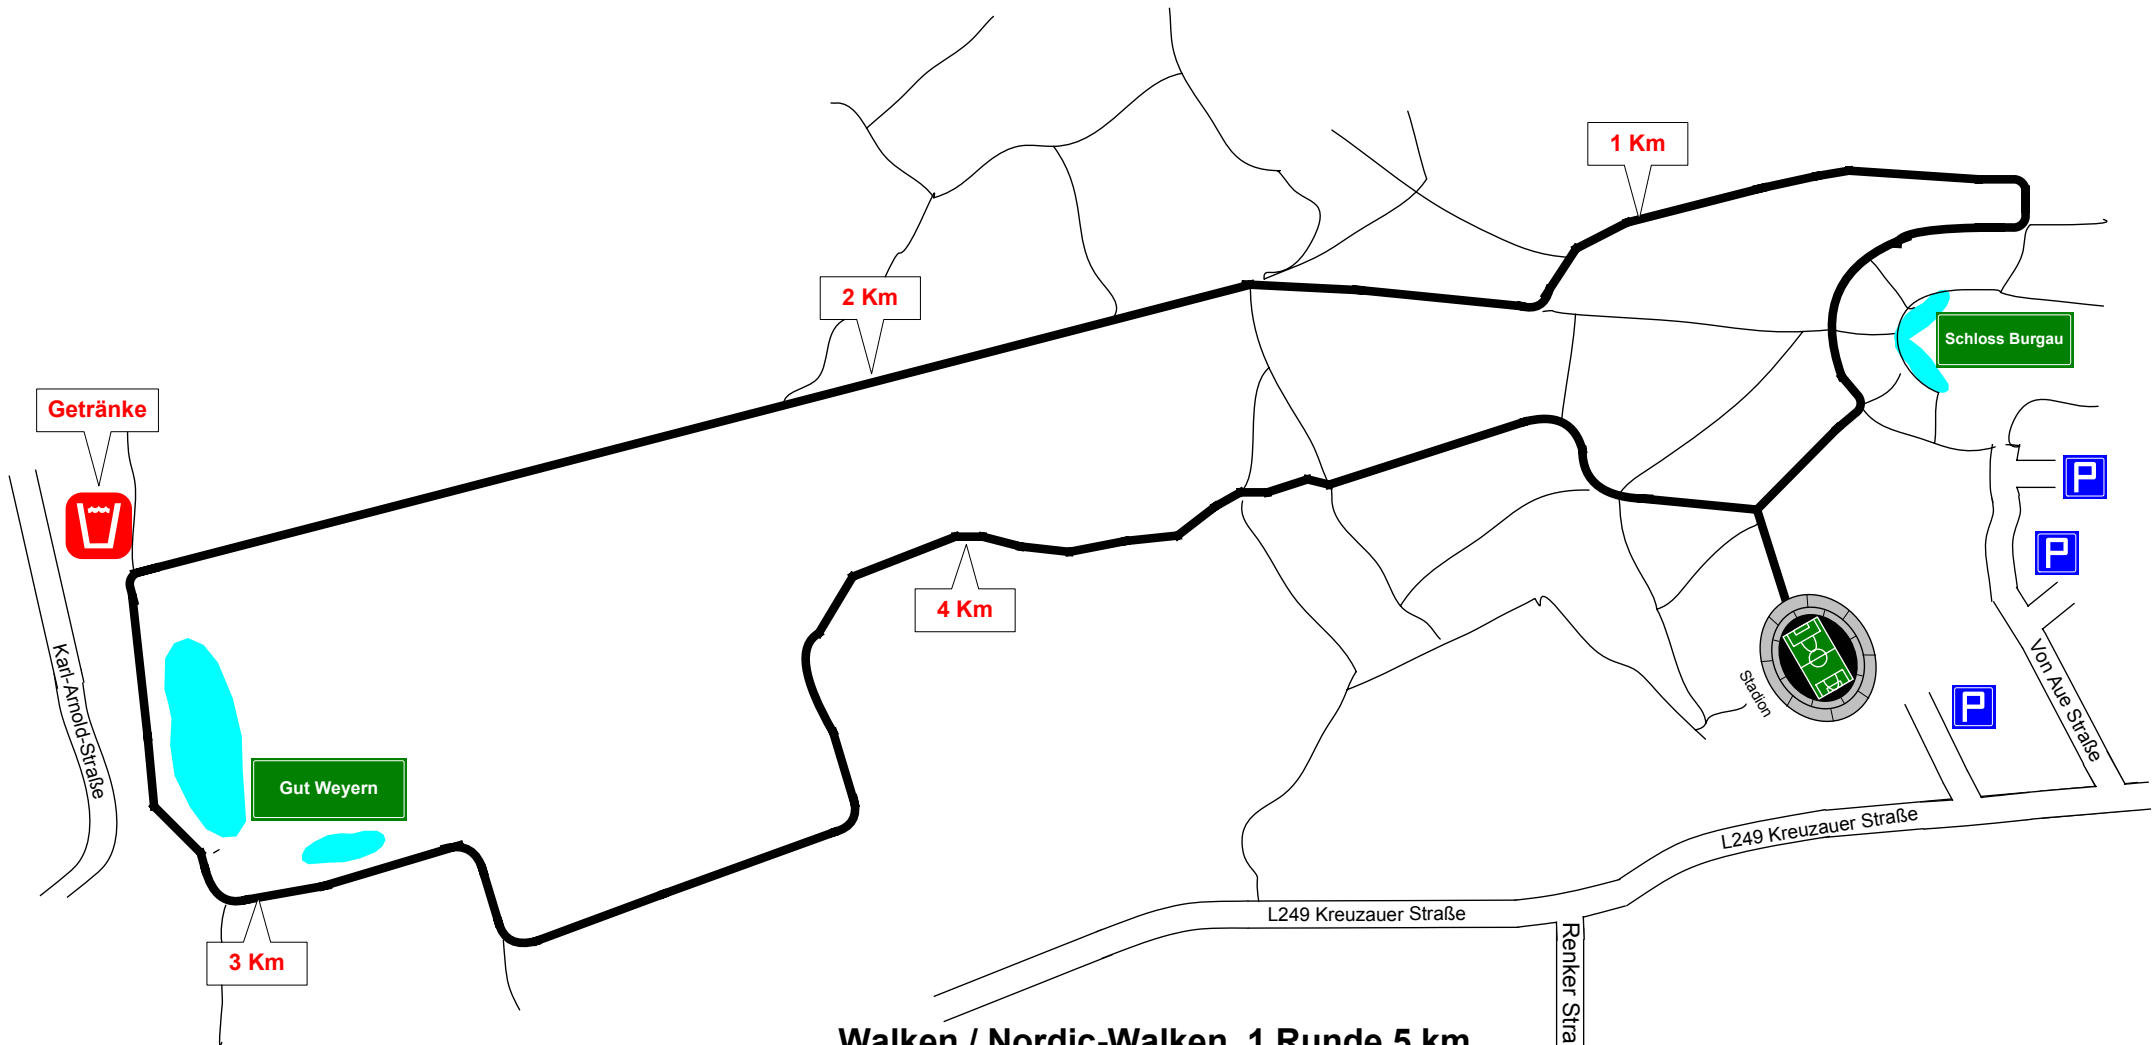

Burgauer Wald

Walken / Nordic-Walken, 1 Runde 5 km
Jedermannlauf, 1 Runde 5 km
Hauptlauf, 2 Runden 10 Km