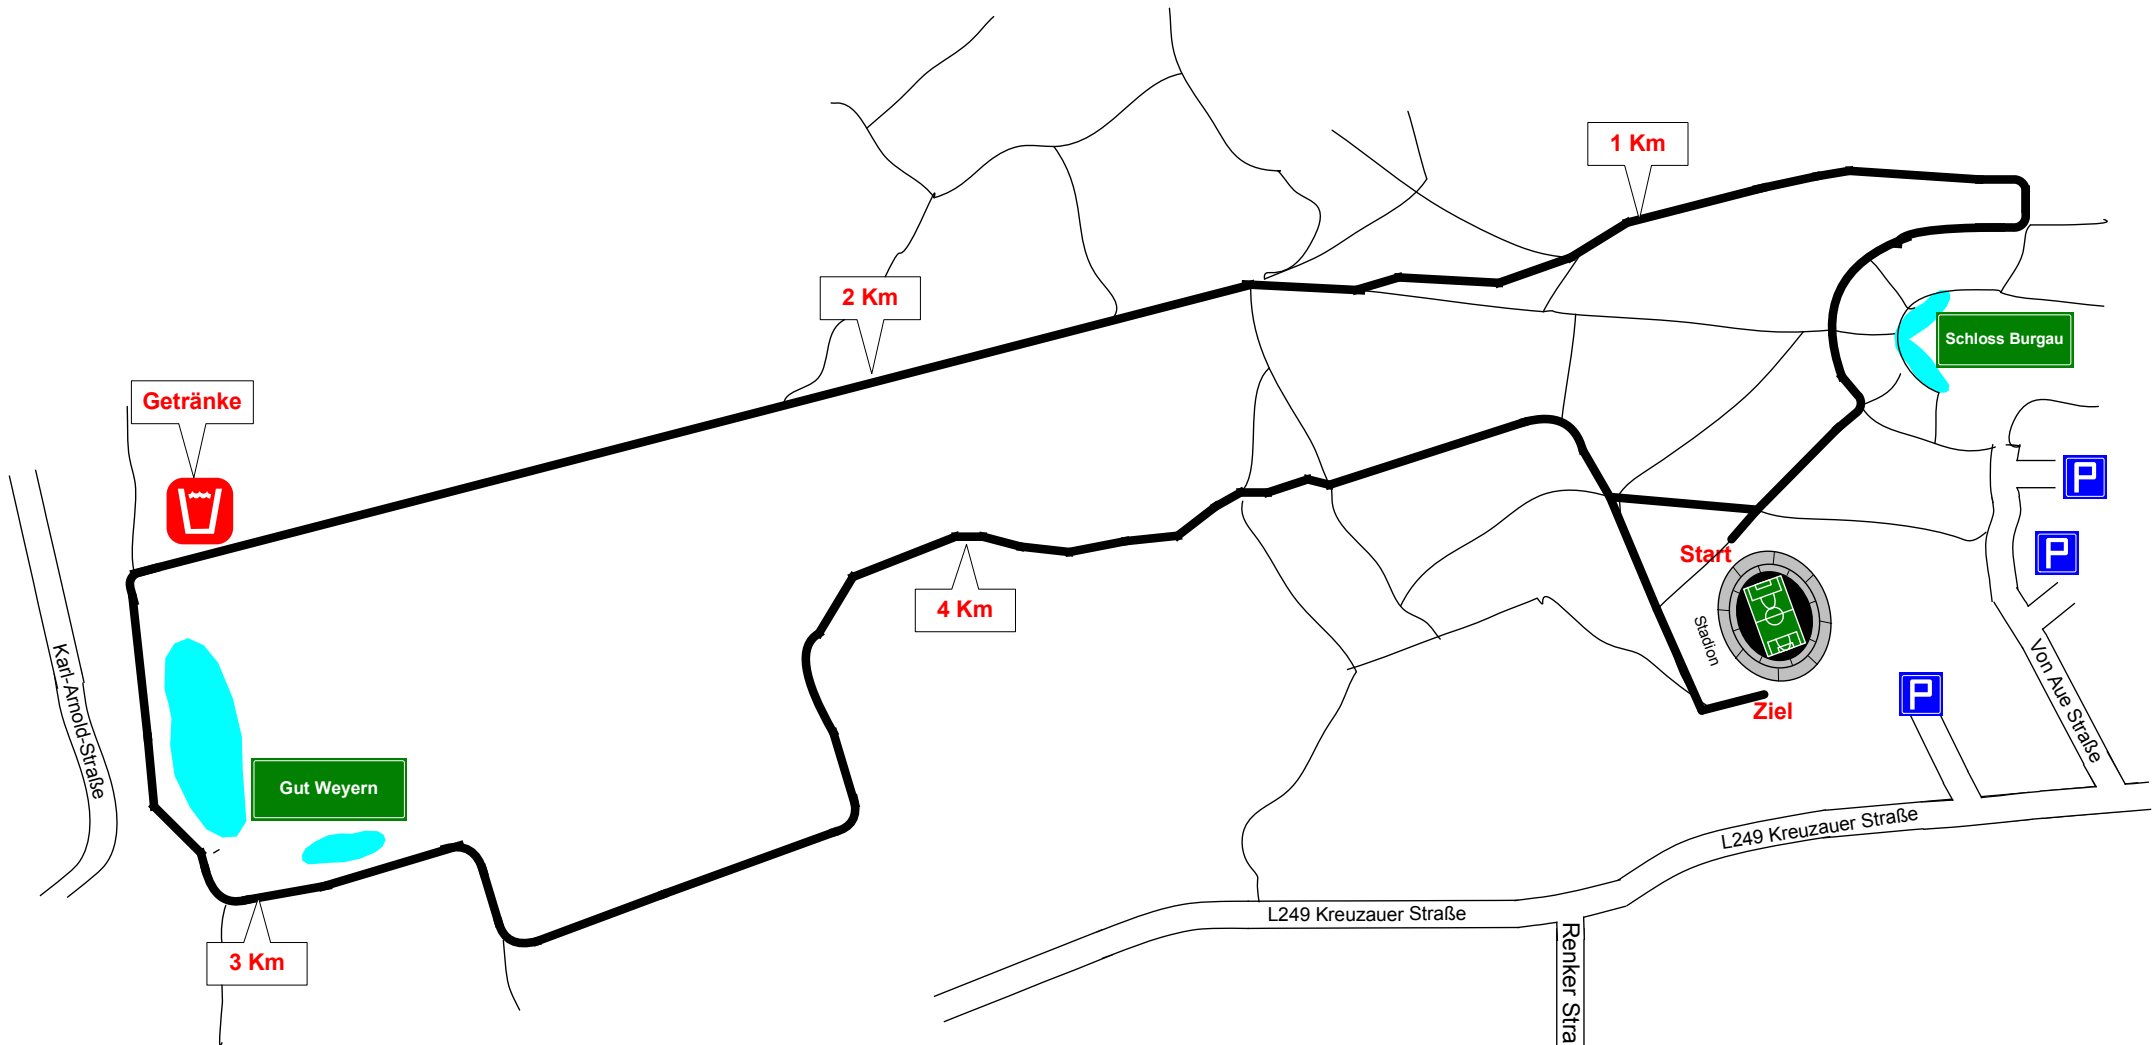

Burgauer Wald

**Jedermannlauf, 1 Runde 5 km
Hauptlauf, 2 Runden 10 Km**