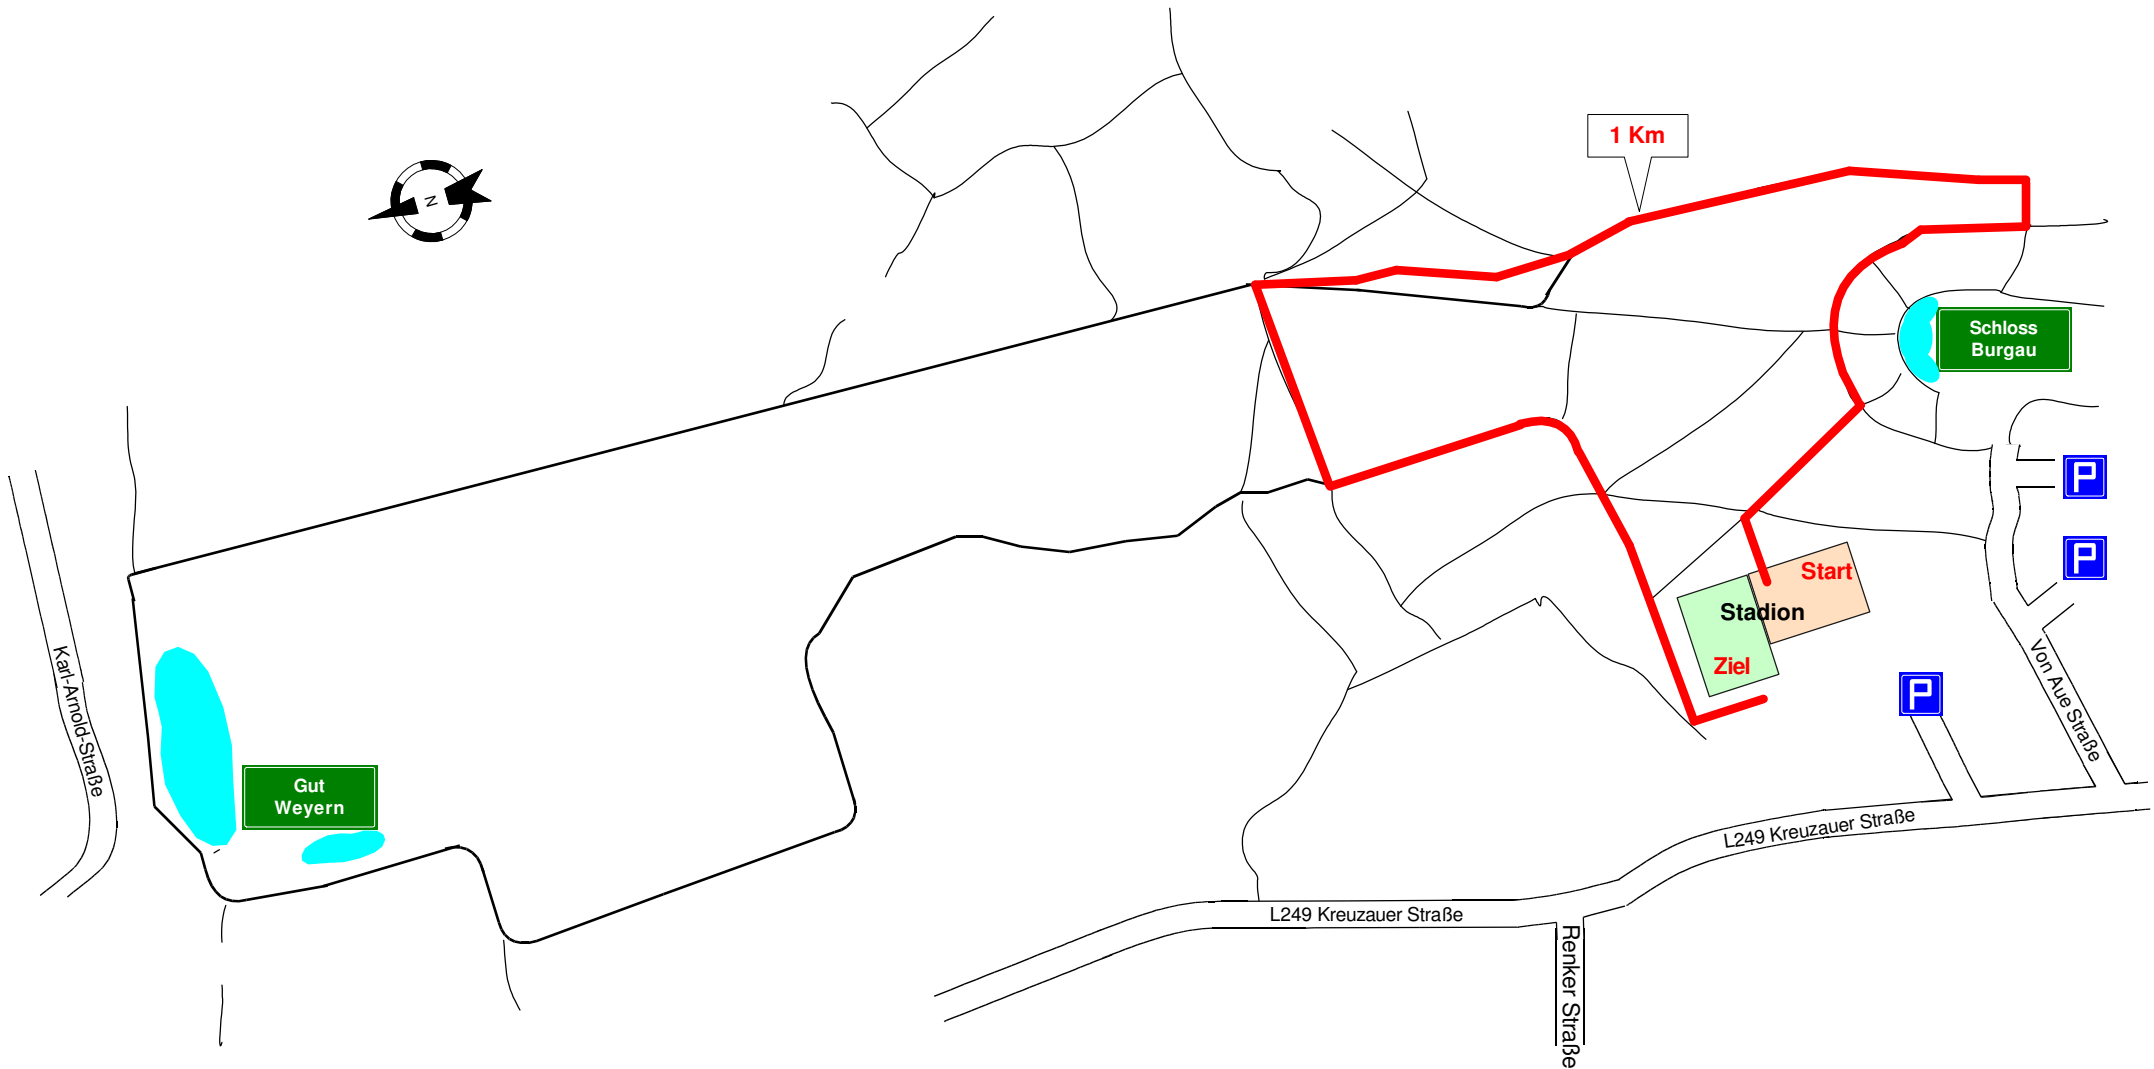

# Burgauer Wald

Jugend U14/U16 ca. 2 km