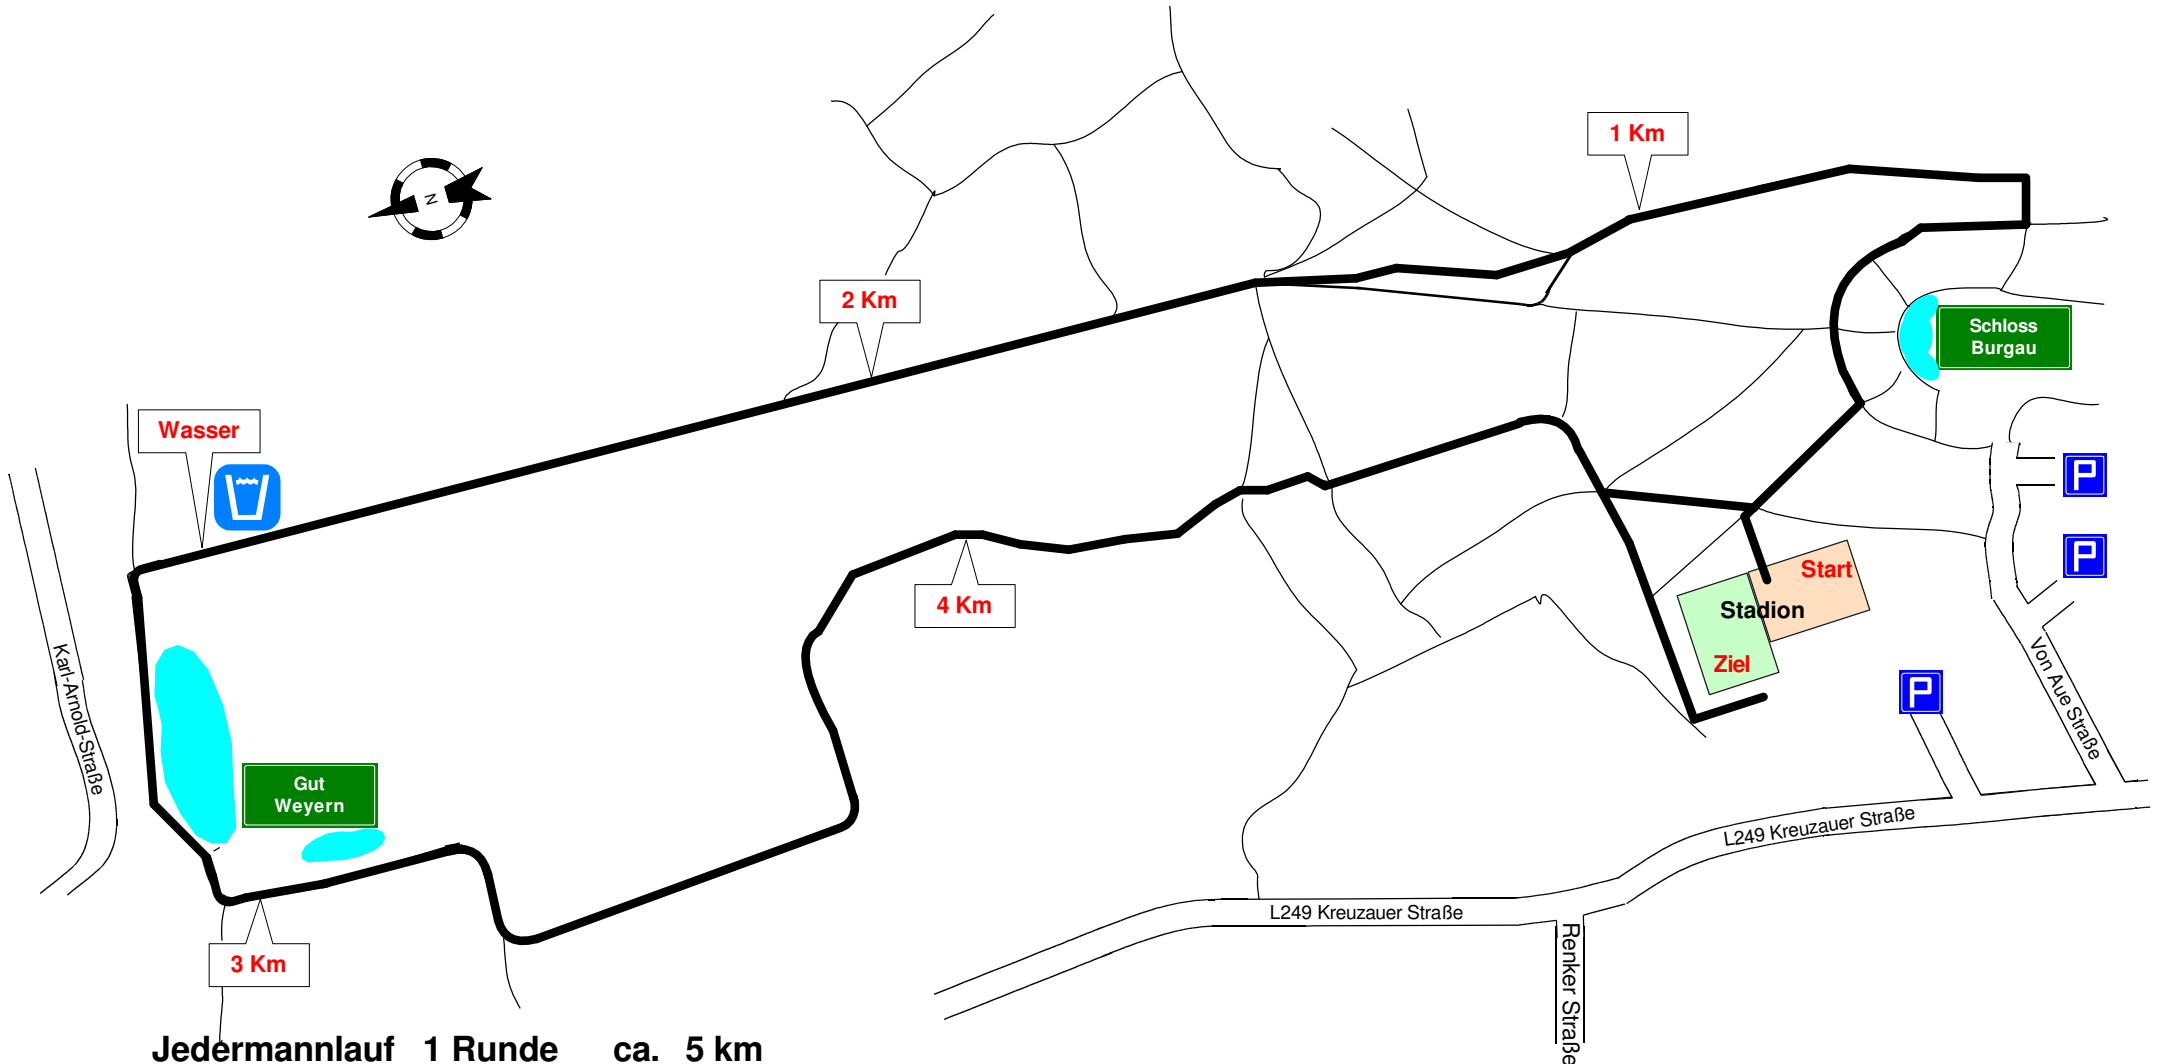

# Burgauer Wald

**Jedermannlauf** 1 Runde ca. 5 km  
**Hauptlauf** 2 Runden ca. 10 km