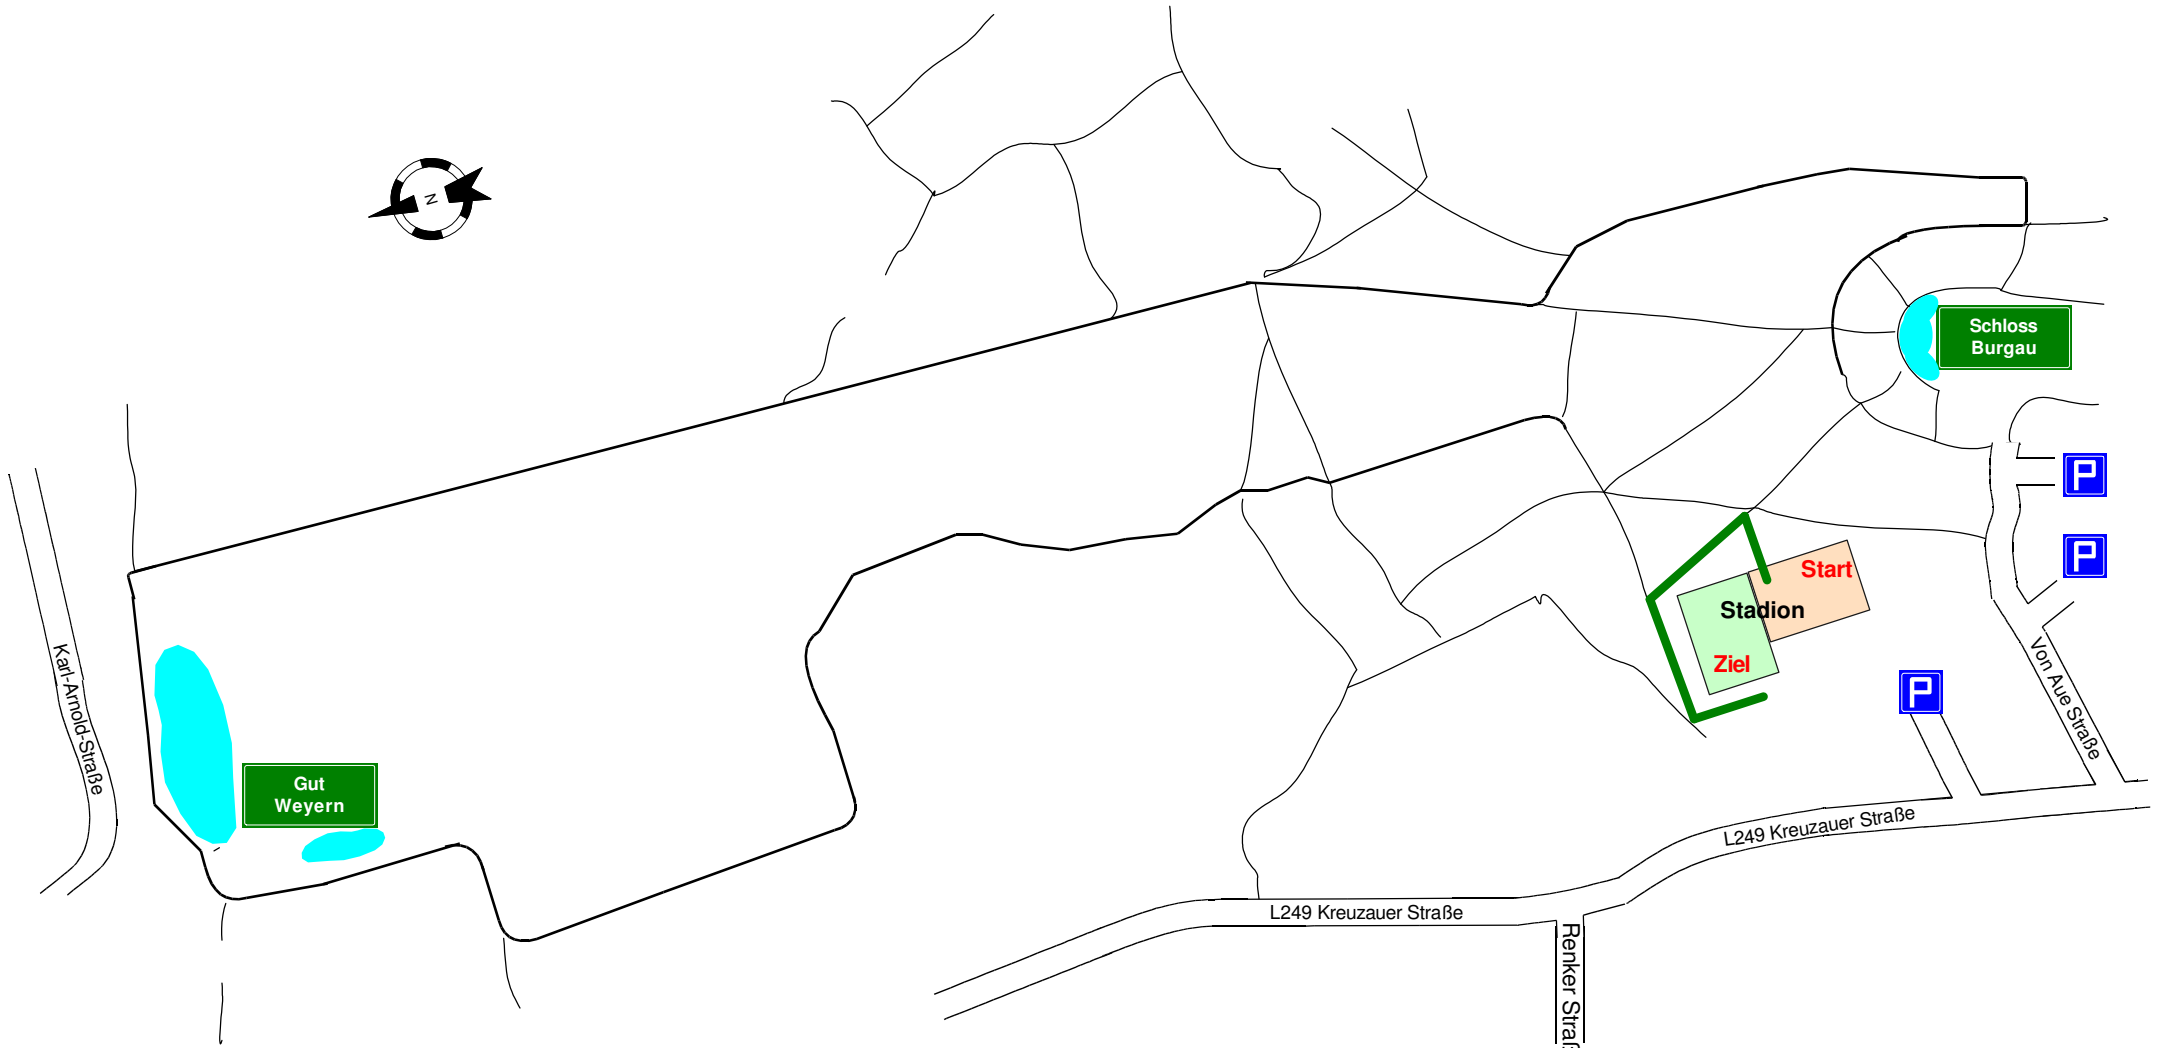

# Burgauer Wald

**Bambinilauf Kinder U8 ca. 400 m**